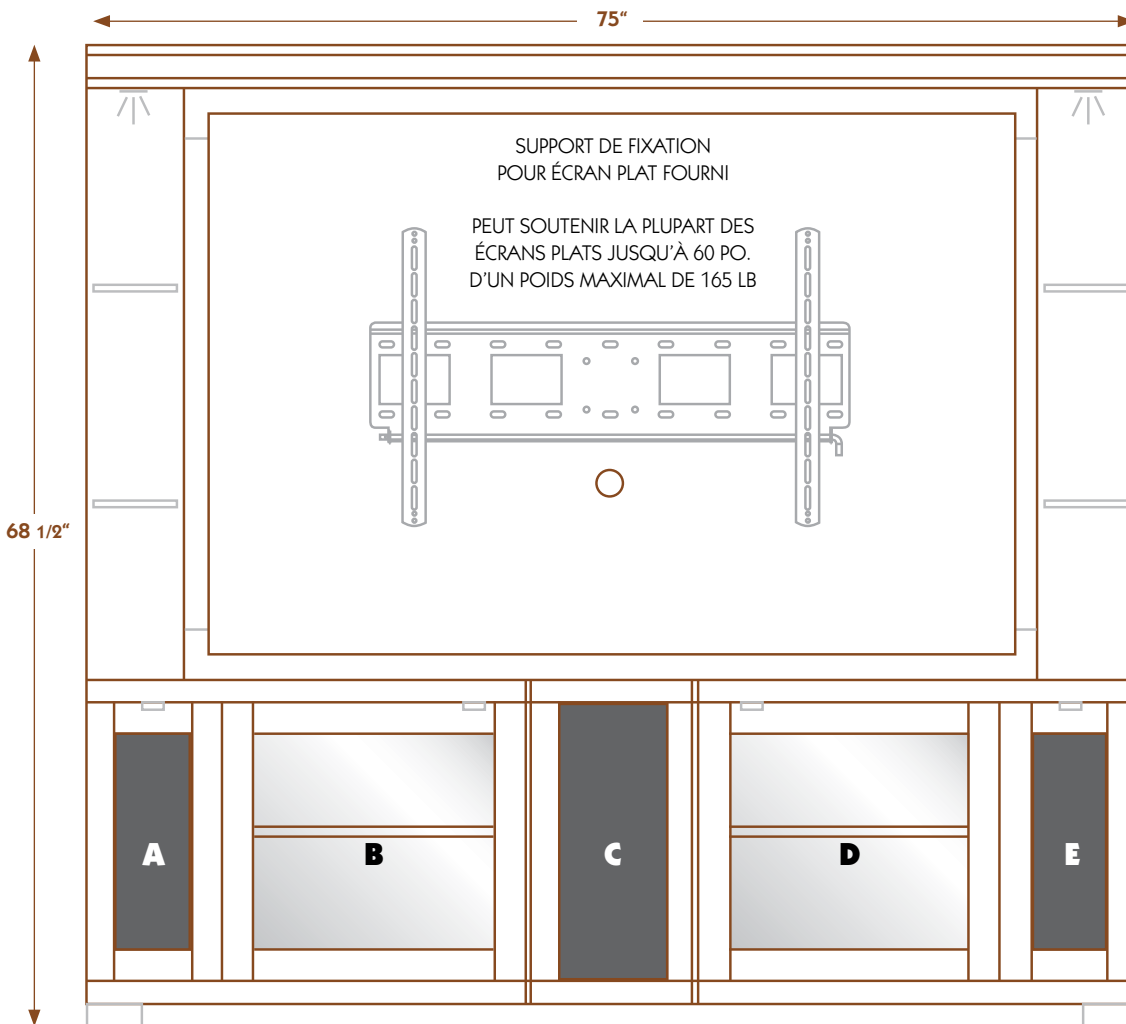

CRÉDENCE

No. A-80-C

75 L x 26 3/4 P x 24" H

Note: La crédence est fabriquée d'une seule pièce.

- dos amovible
- niveleurs
- ouvertures d'aération
- passe-fils intérieur: 21/2" dia. (du compartiment A à E)

COMPARTIMENTS A & E :

- porte avec grille acoustique
- tablette ajustable (en retrait pour accès au filage)
- ouverture d'aération
- Dimensions intérieures: 8 L x 20 P x 19 1/2" H (ou 8 1/2 L x 20 1/4" H si le dos est enlevé)

COMPARTIMENTS B & D :

- porte de verre trempé
- tablette ajustable (en retrait pour accès au filage)
- ouverture d'aération
- Dimensions intérieures: 19 L x 21 P x 19 1/2" H (ou 20 1/2 L x 20" P si le dos est enlevé)

COMPARTIMENT C :

- porte avec grille acoustique
- ouverture d'aération
- Dimensions intérieures: 9 1/2 L x 21 P x 19 1/2" H (ou 10 1/2 L x 20" P x 20 1/4" H si le dos est enlevé)

PANNEAU POUR ÉCRAN:

No. A-80-BP-MK

75 L x 44 1/2" H

ESPACE POUR ÉCRAN: 61 L x 40 1/2" H

- supporte jusqu'à 250 lb
- passe-fils: 1 3/4" dia.
- éclairage halogène à double intensité
- 4 tablettes de verre: 6 L x 6 P x 1/2" d'épais (supporte un poids maximum de 25 lbs)
- trou d'accès pour filage des hauts-parleurs à l'arrière de chaque tablette

Dos amovible facilitant l'accès au filage des composantes (le dos doit être remis en place)

Tablettes ajustables pour une utilisation optimale de l'espace

Ventilation type «cheminée» protégeant vos composantes du surchauffement

Passe-fils intérieur 2 1/2" dia.

Vitre trempée pour une sécurité maximale

Support de fixation pour écran plat

Niveleurs installés à l'intérieur pour un accès facile et un ajustement parfait

Grille acoustique

Éclairage halogène à double intensité