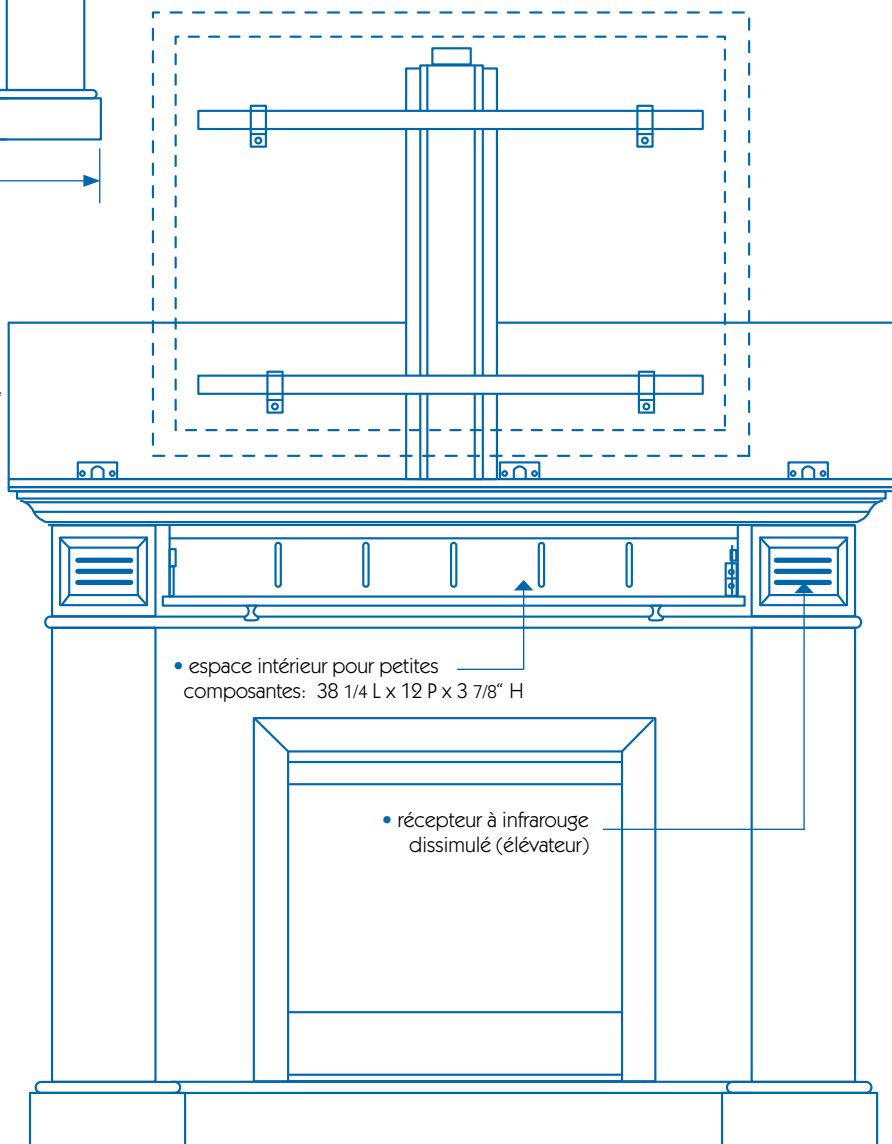

# AMBIANCE

Fini: Truffle # 135

**JSP**

L'ART DE MARIER DESIGN ET FONCTIONNALITÉ

27 1/2"  
de profondeur

- poids maximal d'écran plat : 185 lbs
- espace pour écran plat : 52 L x 31 1/2 H x 5 3/4" P ( 30" de course )

dessus articulé 11 1/2"

• espace intérieur pour petites  
composantes: 38 1/4 L x 12 P x 3 7/8" H

• récepteur à infrarouge  
dissimulé (élevateur)

#### ÉLÉVATEUR

- conception allemande de qualité supérieure
- accueille la plupart des écrans plats entre 42-50"
- poids maximal : 185 lbs
- mouvement silencieux
- télécommande et interrupteur manuel
- lit de sécurité muni d'un dispositif d'arrêt d'urgence
- fonction d'arrêt automatique de la TV
- fermeture silencieuse du dessus articulé