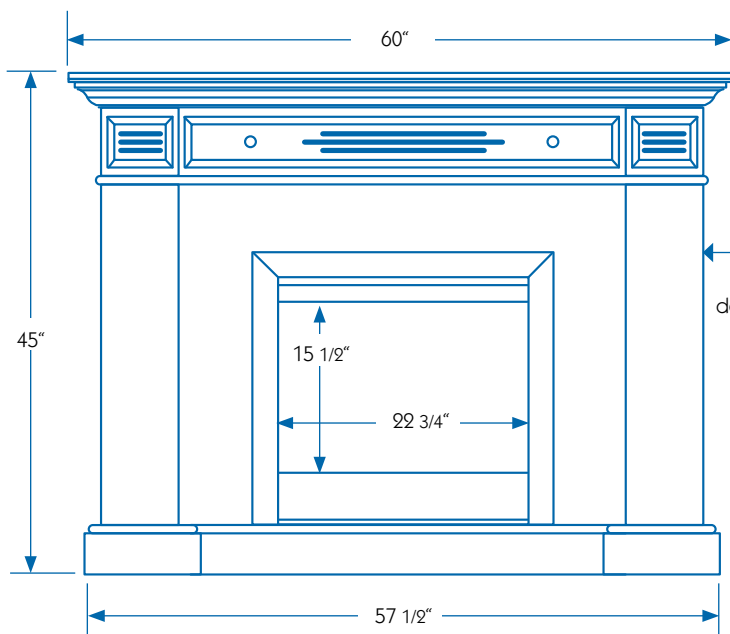

# AMBIANCE

Fini: Truffle # 135

**JSP**

L'ART DE MARIER DESIGN ET FONCTIONNALITÉ

27 1/2"  
de profondeur

- poids maximal d'écran plat : 185 lbs
- espace pour écran plat : 52 L x 31 1/2 H x 5 3/4" P ( 30" de course )

dessus articulé 11 1/2"

• espace intérieur pour petites  
composantes: 38 1/4 L x 12 P x 3 7/8" H

• récepteur à infrarouge  
dissimulé (élevateur)