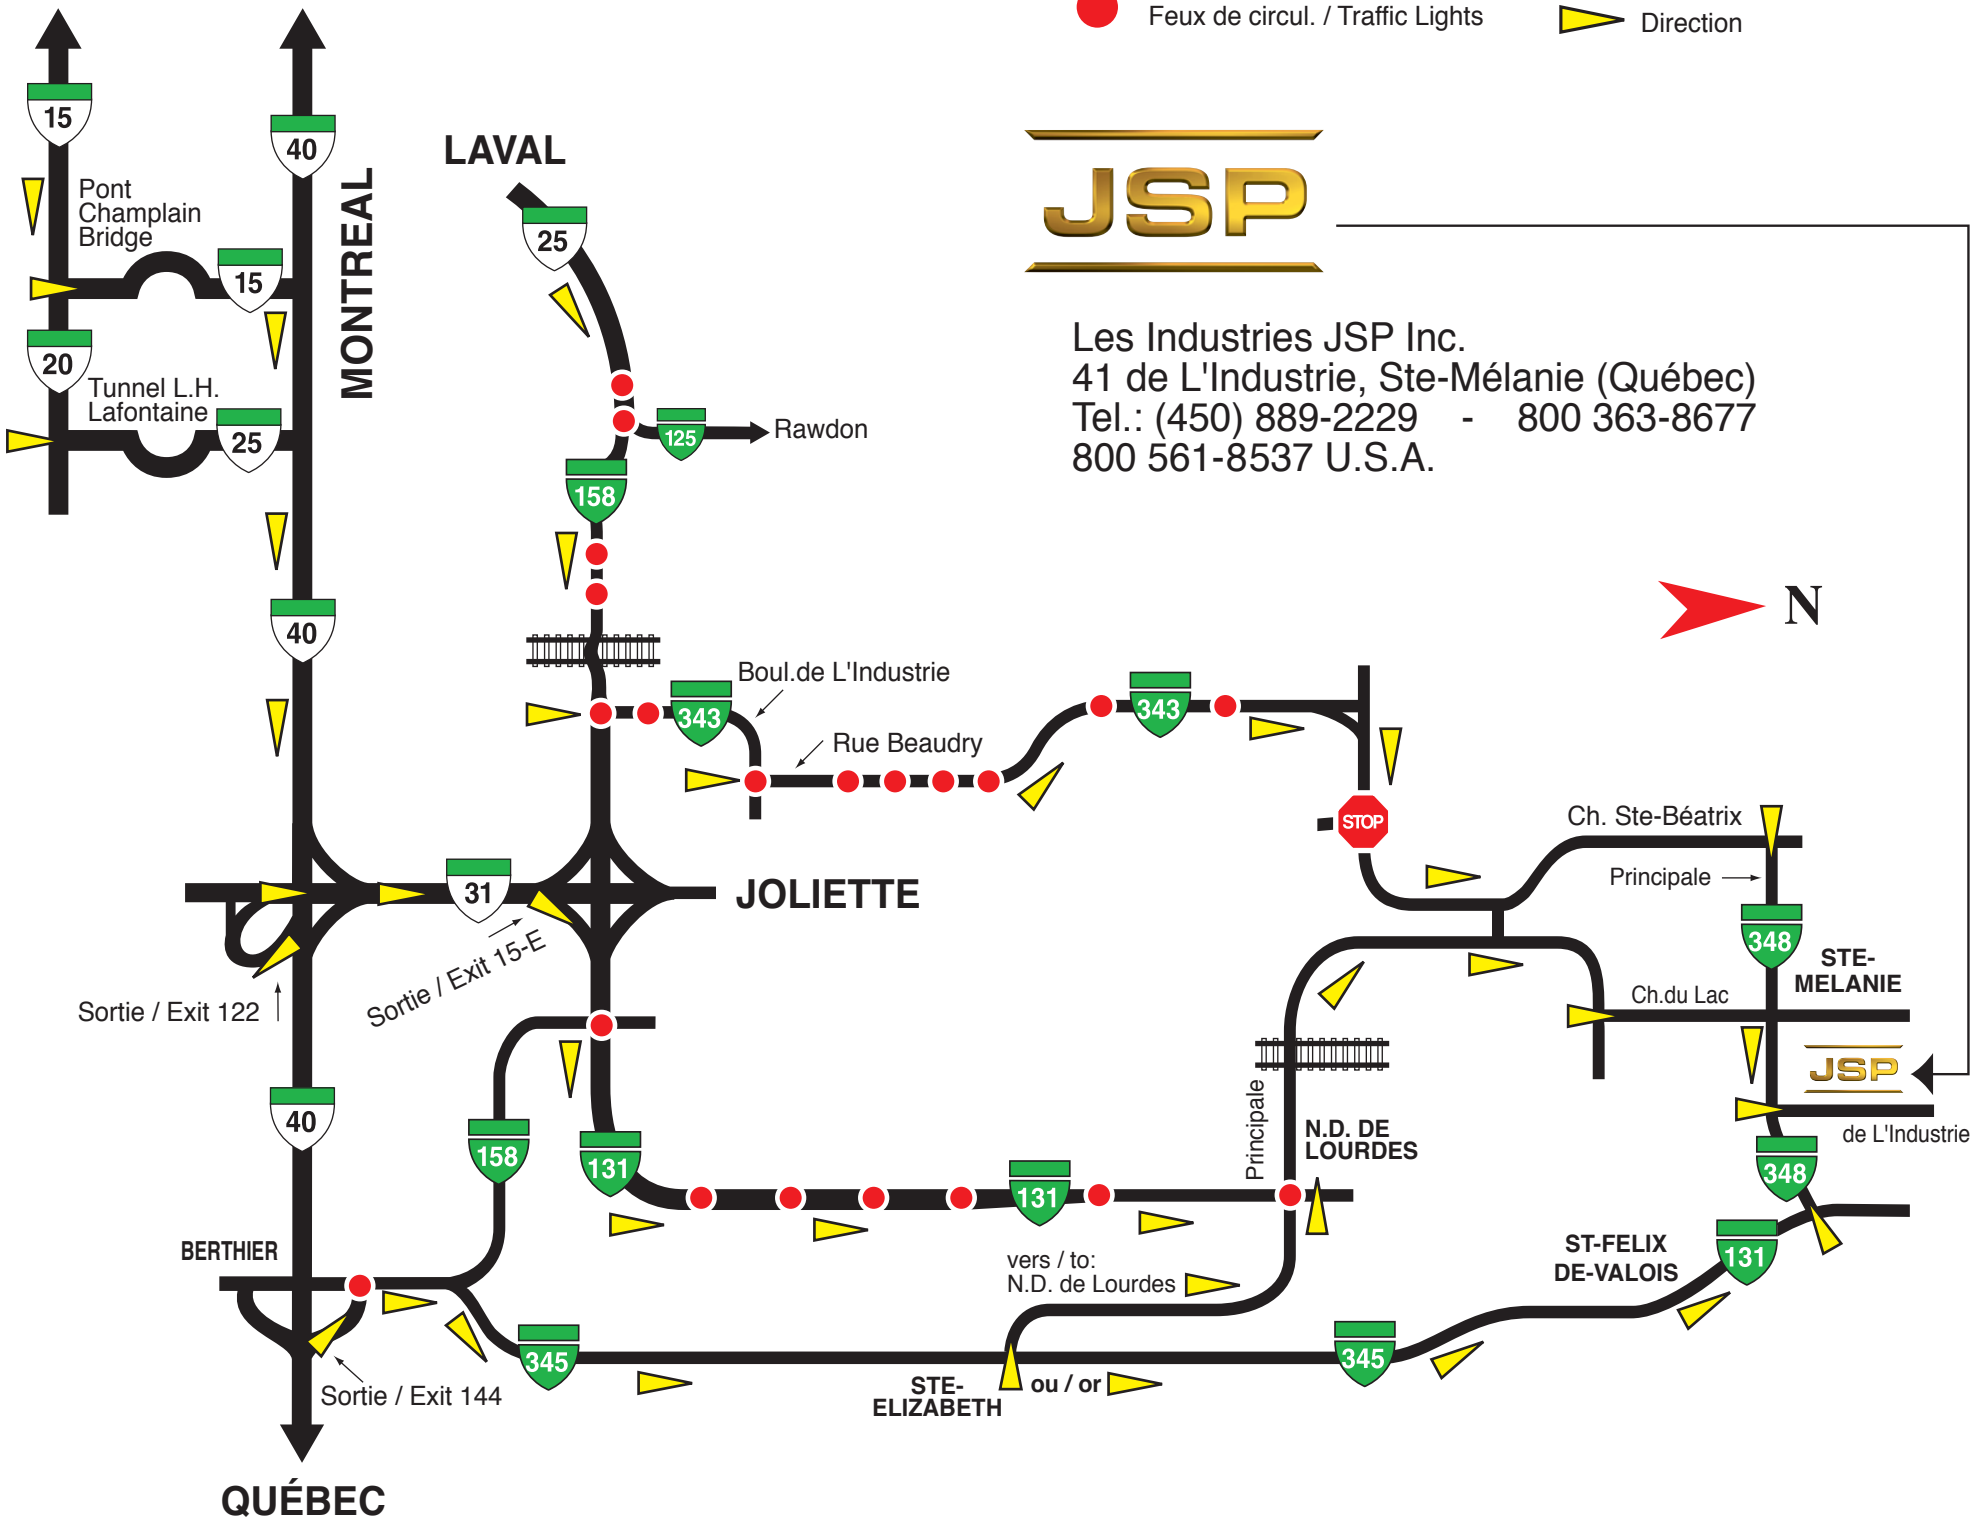

U.S.A. ONTARIO

● Feux de circul. / Traffic Lights    ▶ Direction

Les Industries JSP Inc.  
 41 de L'Industrie, Ste-Mélanie (Québec)  
 Tel.: (450) 889-2229 - 800 363-8677  
 800 561-8537 U.S.A.

STE-MELANIE

de L'Industrie

ST-FELIX DE-VALOIS

STE-ELIZABETH

N.D. DE LOURDES

JOLIETTE

MONTREAL

LAVAL

QUÉBEC

BERTHIER

Sortie / Exit 122

Sortie / Exit 144

Sortie / Exit 15-E

Pont Champlain Bridge

Tunnel L.H. Lafontaine

Boul. de L'Industrie

Rue Beaudry

Ch. Ste-Béatrix

Principale

Ch. du Lac

vers / to: N.D. de Lourdes

ou / or